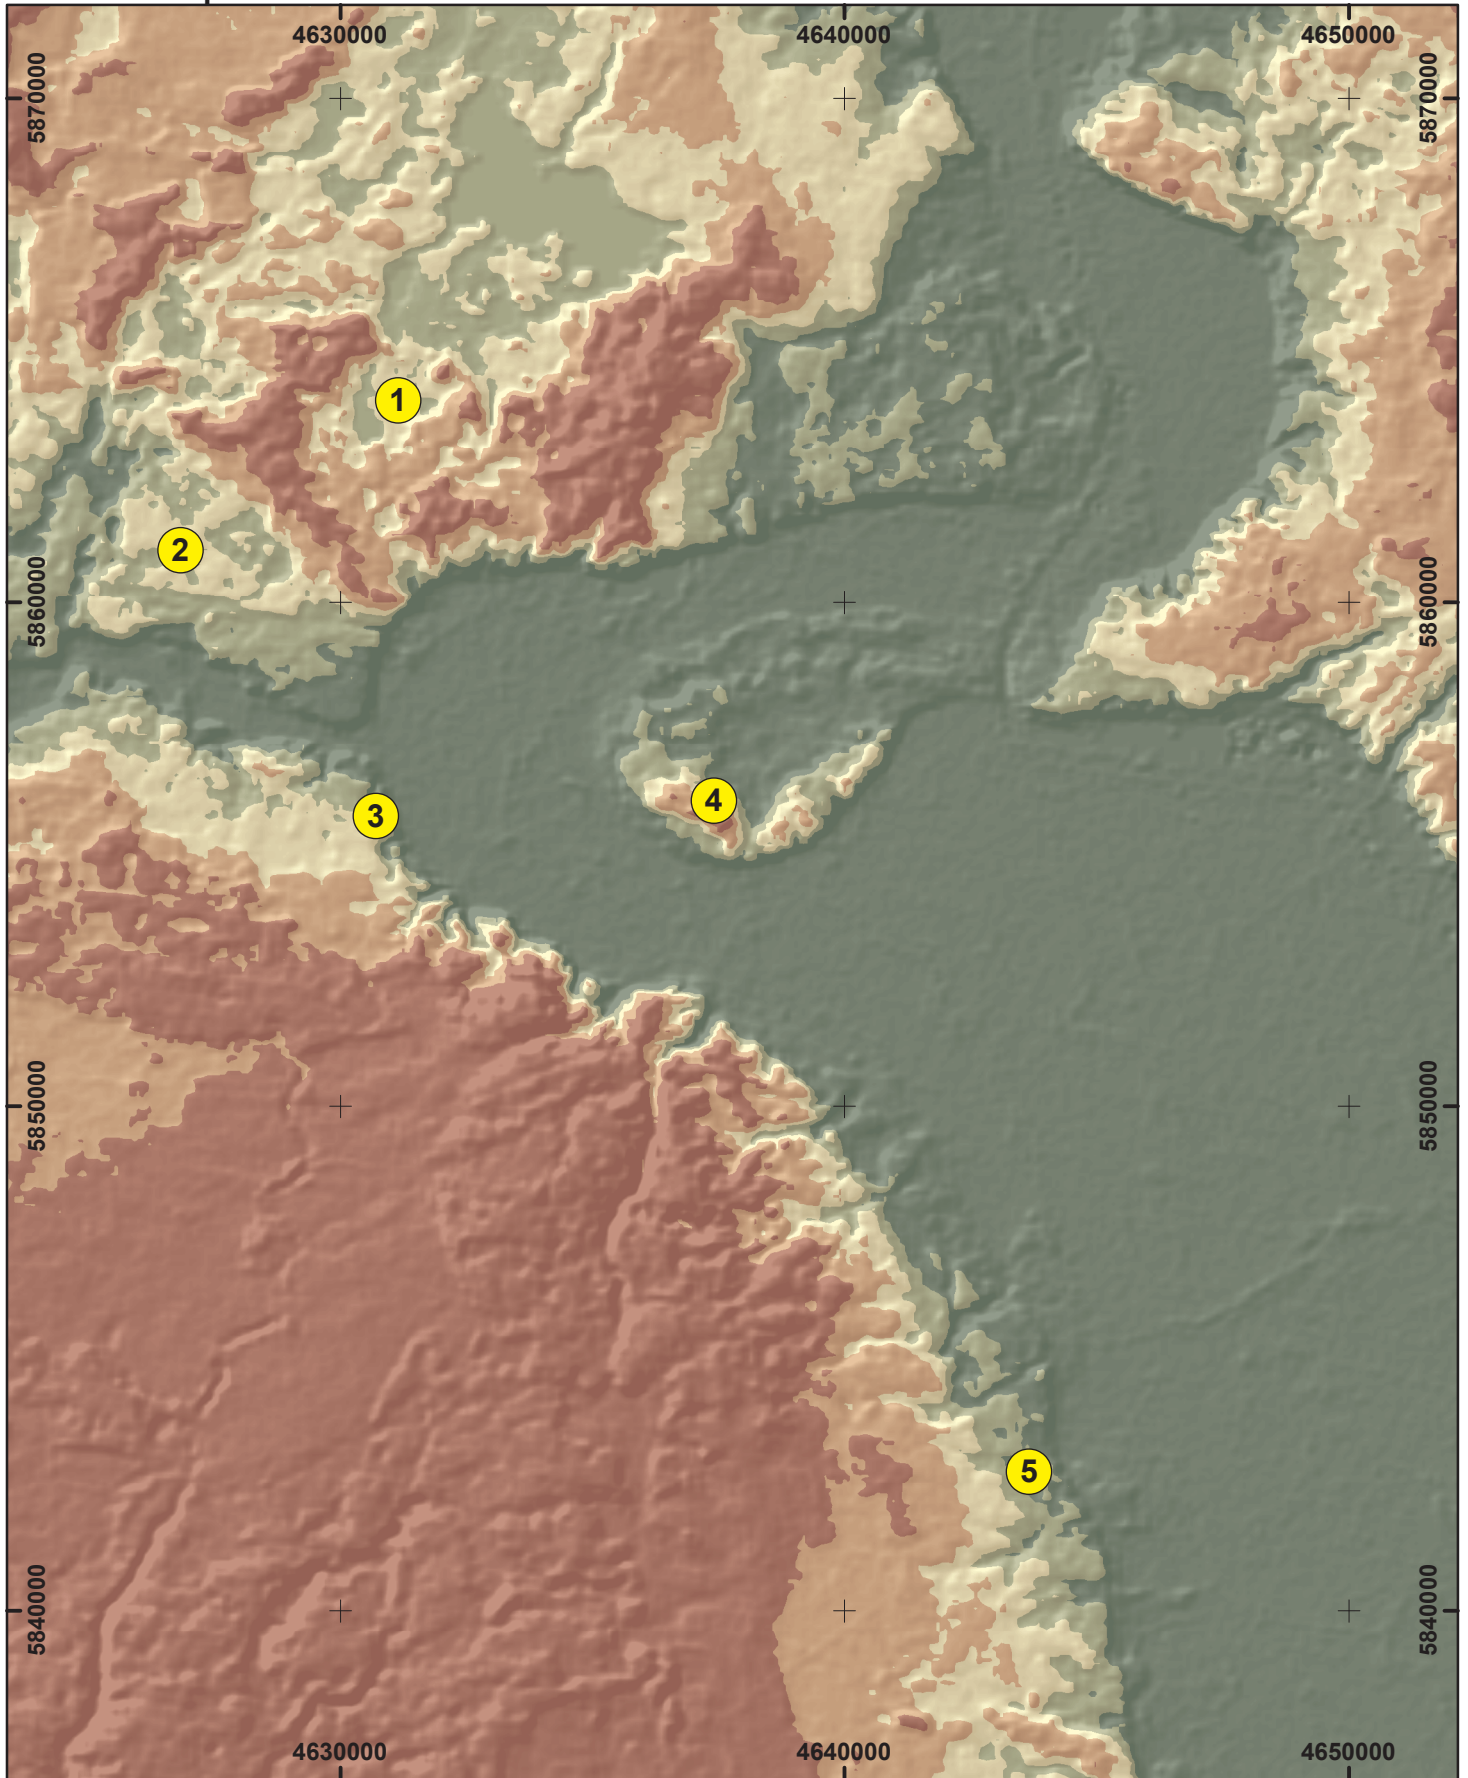

Exkursionspunkte 23.04.2010

1. Kleiner Rummelsberg (Pommersche Eisrandlage)
2. Macherslust (Bändertone)
3. Liebenstein (Oderbruch)
4. Oderinsel (Tertiärsande)
5. Vevais (Eem)

0 2.5 5 10 km